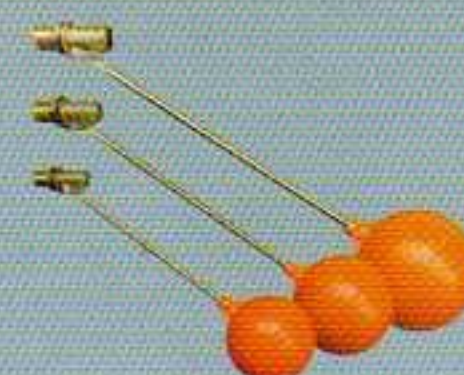

วาล์วลูกลอย
Float Valve

MODEL	SIZE	จำนวนกล่อง PCS/BOX
FV - 15	1/2"	10
FV - 20	3/4"	10
FV - 25	1"	10